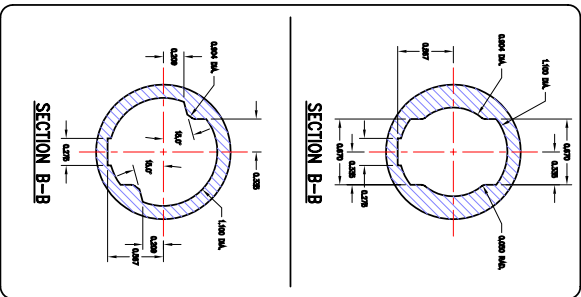

**BLADE DATUM LIST**

SECTION	X	Y	Z
D	-0.967	2.172	0.661
E	-0.154	0.000	0.988
F	-0.044	0.000	0.710
G	-0.280	-1.022	0.728
H	-0.887	-2.706	0.753
J	-3.996	-3.355	0.797
K	-3.241	-3.853	0.778
L	-1.627	-4.472	0.797
M	-0.805	-4.888	0.868
N	0.000	-4.888	0.817
O	0.790	-4.251	0.823
P	1.580	-3.610	0.857
Q	2.407	-2.889	0.871
R	2.727	-2.288	0.884
S	2.834	-1.894	0.898
T	2.834	-1.500	0.912
U	2.834	-1.106	0.917
V	2.834	-0.712	0.917
W	2.834	-0.318	0.917

**DRAWING SCALE = 2:1**